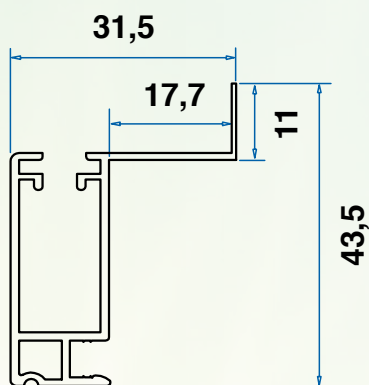

\* Verificare la compatibilità tra serramento e profilo.

Collocare il telaio sul serramento

Bloccarlo in posizione

Chiudere l'anta normalmente

Genius  
GROUP

DISPONIBILE  
NELLE VERSIONI:

- A Misura
- In Barre

# Ingombri, Opzioni e Caratteristiche Tecniche

Profilo portarete

**Ultima**

Larghezza Min/Max	nessun vincolo
Altezza Min/Max	nessun vincolo
Rete in alluminio	opzionale

IN LUCE

**Note:**

*Ultima viene fornita, come standard, con rete in fibra di vetro..*