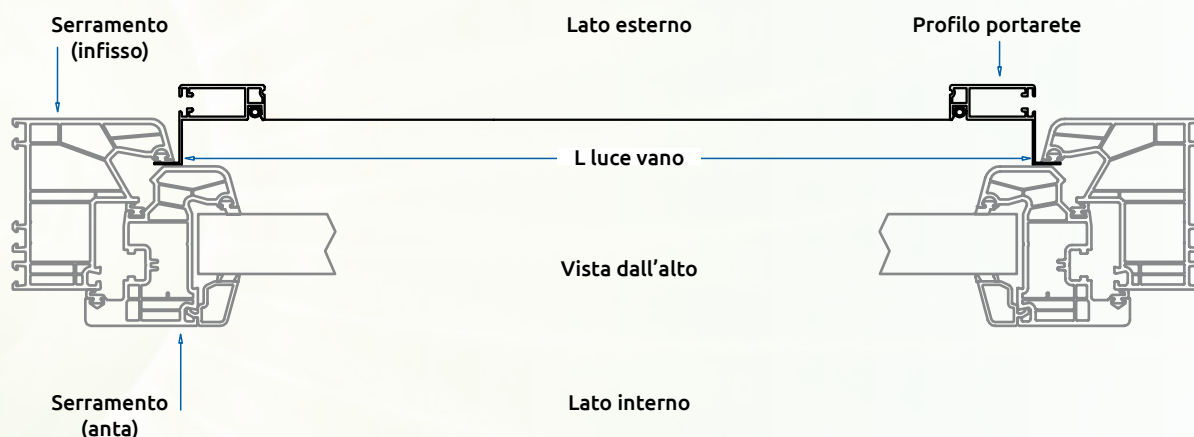

\* Verificare la compatibilità tra serramento e profilo.

Collocare il telaio sul serramento

Bloccarlo in posizione

Chiudere l'anta normalmente

Genius  
GROUP

DISPONIBILE  
NELLE VERSIONI:

- A Misura
- In Barre

# Ingombri, Opzioni e Caratteristiche Tecniche

Profilo portarete

**Ultima**

Larghezza Min/Max	nessun vincolo
Altezza Min/Max	nessun vincolo
Rete in alluminio	opzionale

IN LUCE

**Note:**

*Ultima viene fornita, come standard, con rete in fibra di vetro..*

## Schema di installazione